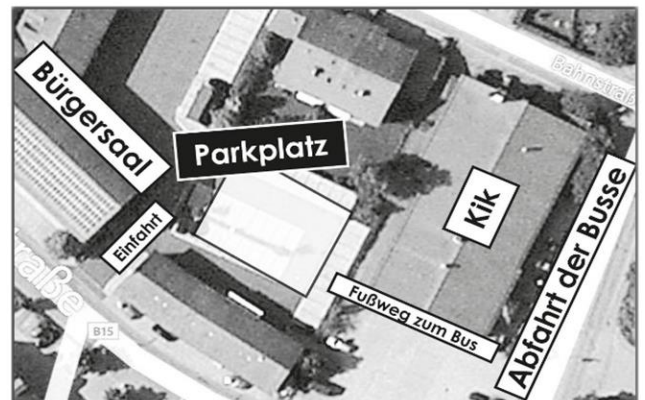

Die Skigebiete

für unsere Kurse in diesem Winter sind: **Skiwelt Wilder Kaiser**, **Skialm Lofer** und **Hochkössen**. Ausgewählt wurden sie nach Anfahrtszeit, Größe, abwechslungsreichen Pisten und Preis-Leistung. Wir entscheiden je nach Schnee- und Pistenbedingungen, in welches Skigebiet gefahren wird und geben dies, sowie die verhandelten Liftpreise spätestens zwei Tage vor Kursbeginn auf unserer Homepage bekannt.

	1 TAG	2 TAGE
KIND	ca. 25€	ca. 46€
JUGEND	ca. 38€	ca. 74€
ERWACHSENEN	ca. 48€	ca. 92€
ZWERGERL	ca. 9€	

Die Liftpreise

in der nebenstehenden Tabelle dienen nur zur Orientierung und sind keinesfalls verbindlich. Sie variieren geringfügig von Skigebiet zu Skigebiet. Genaueres erfahren Sie spätestens zwei Tage vor Kursbeginn per E-Mail.

Die Freifahrer/innen

dürfen wie bisher auch an Weihnachten und im Februar gegen eine **Busgebühr von 15€** mitfahren und traumhafte Skitage genießen. Sie melden sich bitte auch im Internet an und überweisen das Geld vorab. www.sc-haag.de

Der Treffpunkt

ist wie immer beim KIK, hinter der Post in Haag.

Die Anreise

erfolgt in komfortablen Reisebussen und dauert je nach Skigebiet zwischen 1,5 und 2 Stunden.